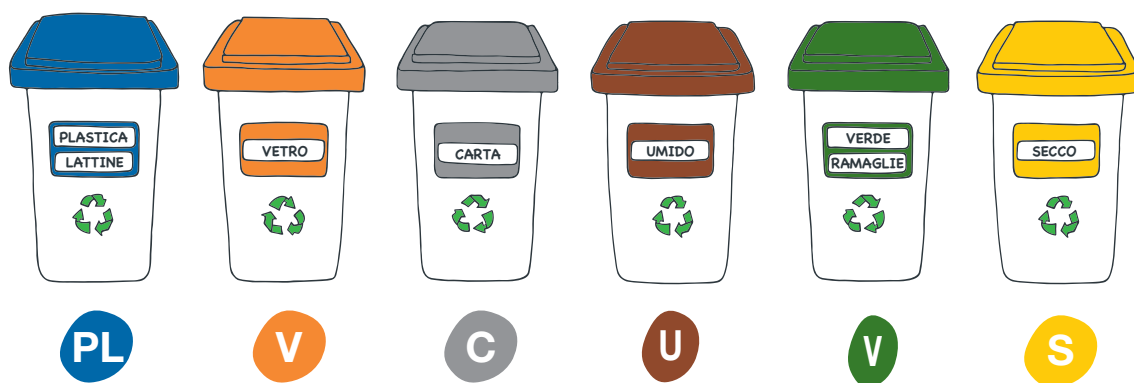

S.E.S.A.

SOCIETÀ ESTENSE SERVIZI AMBIENTALI s.p.a.

20 20

CALENDARIO RACCOLTA DIFFERENZIATA

SEGNALAZIONI E PRENOTAZIONI
RIFIUTI SU CHIAMATA

800.428.722

RIFIUTI SPECIALI

0429.612711

COMUNE DI
VESCOVANA (PD)